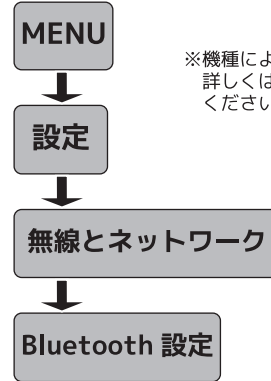

Android スマートフォンの場合

※機種によって異なる場合があります。詳しくは、機種の取扱説明書をご覧ください。

本製品の Bluetooth 動作について

本製品の Bluetooth 動作モードは、下表①~③の順に自動で切り替わります。

LED表示	動作モード	継続時間
① 青色連続点滅	ペアリング済み機器自動接続モード	約60秒間
② 赤色・青色が交互に点滅	Bluetoothペアリングモード	約120秒間
③ 消灯	スリープモード	-
- 青色5秒間隔点滅	Bluetooth接続中	-

スリープモードについて

スリープモード時は、本製品の Bluetooth 機能は停止しています。ペアリングボタンを押すことによって、スリープモードは解除され、①の自動接続モードに復帰します。

強制ペアリングモードについて

ペアリングボタンを5秒間長押しすることによって、現在のモードに関わらず、常にペアリングモードになります。

困ったときは

■カーラジオから音が再生されない場合

- ・カーラジオと本製品の FM 周波数設定が一致しているかご確認ください。
- ・本製品が正しくシガーソケットに接続されているかご確認ください。
- ・本製品とスマートフォン・オーディオプレイヤーが正しく接続されているかご確認ください。
- ・本製品をシガーソケットから抜き、刺し直してください。改善しない場合は、もう一度手順に従って、はじめから設定しなおしてください。

■音量が小さい・音が割れる場合

- ・カーラジオとスマートフォン・オーディオプレイヤーの音量を調整してください。
- ・音が割れる場合は、スマートフォン・オーディオプレイヤーの音量を下げてください。

■再生中に音が止まる・途切れる場合

- ・本製品とスマートフォン・オーディオプレイヤーの間隔を狭めてください。
- ・スマートフォン・オーディオプレイヤーをカバンやポケットに入れている場合は、取り出してください。

製品仕様

対応機種	Bluetoothオーディオ(A2DPプロファイル)対応スマートフォンおよびオーディオプレイヤー
FM送信周波数	87.9/88.1/88.3/88.5/88.7/88.9MHz
Bluetooth仕様	Version2.1+EDR対応 微弱無線
対応プロファイル	A2DP, SCMC-T
通信距離	最大約2m
出力端子	充電専用USB端子(+5V/1A)
電源	DC +12V (シガーソケットから給電)
外形寸法	φ47.5mm x L100.04mm
質量	30g
動作温度範囲	5~50°C
動作湿度範囲	5~80%
保証期間	1年間