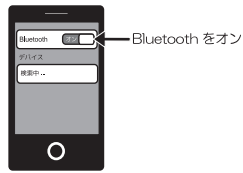

## 各部の名称

## 使い方

- 1 本製品をシガープラグに接続します。

- 2 スマートフォン・オーディオプレイヤーの Bluetooth を有効にします。

- 3 本製品のペアリングボタンを5秒間押し続けます。

※リンク LED が青と赤の交互に点滅します。

本手順は初めてお使いになる場合のみ必要です。  
2 回目以降は必要ありません。

- 4 スマートフォン・オーディオプレイヤーの Bluetooth 設定で「JF-BTFM」を選択します。