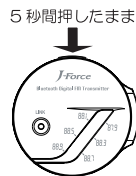

## 各部の名称

## 使い方

- 1 本製品をシガープラグに接続します。

- 2 スマートフォン・オーディオプレイヤーの Bluetooth を有効にします。

- 3 本製品のペアリングボタンを5秒間押し続けます。

※リンク LED が青と赤の交互に点滅します。

本手順は初めてお使いになる場合のみ必要です。  
2 回目以降は必要ありません。

- 4 スマートフォン・オーディオプレイヤーの Bluetooth 設定で「JF-BTFM」を選択します。