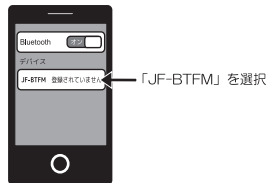

## 各部の名称

## 使い方

- 1 本製品をシガープラグに接続します。

- 2 スマートフォン・オーディオプレイヤーの Bluetooth を有効にします。

- 3 本製品のペアリングボタンを5秒間押し続けます。

※リンク LED が青と赤の交互に点滅します。

本手順は初めてお使いになる場合のみ必要です。  
2 回目以降は必要ありません。

- 4 スマートフォン・オーディオプレイヤーの Bluetooth 設定で「JF-BTFM」を選択します。

※接続が完了すると、「接続されました」「接続中」などに表示が変わります。リンク LED が5秒間隔で青点滅します。

本手順は初めてお使いになる場合のみ必要です。  
2 回目以降は自動で接続されます。

- 5 本製品の周波数切替ボタンを押して、本製品の FM 送信周波数を選択します。

※ボタンを押すことで、緑色の周波数表示 LED の点灯位置が変わり、周波数が切り替わります。

- 6 カーラジオの FM 周波数を本機で設定した周波数に合わせます。