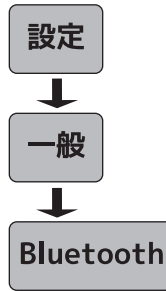

各機種の Bluetooth 設定メニューの出し方

iPhone/iPod touch の場合