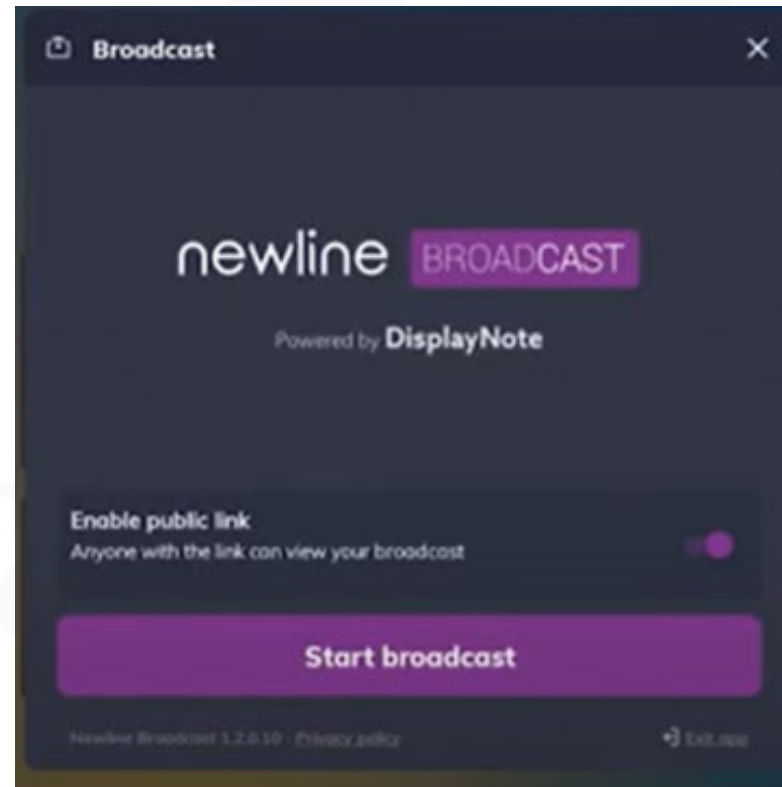

Newline Broadcastクイックガイド

このクイックガイドの画像は参考となり、
実際の画面と異なる場合がございます。

ForceMedia

Broadcastソフトウェアは Newline ディスプレイにプリインストールされるため、
ソフトウェアをインストールする必要はありません。
Broadcast クライアント(PC、タブレット、スマートフォンなど)は、
Web ブラウザーが必要です。

対応ブラウザ

- Google Chrome
- Firefox
- Safari

Newline Broadcastを開く

- Newlineへログインする
※出荷時のパスワード初期値は「123456」となります。

- Newline側で「Newline Broadcast」を起動する。
ログイン後のホーム画面で右にスライドし、ガジェット一覧からNewline Broadcastを選択する

Newline Broadcastの起動

- Newline Broadcastを選択すると、Newline Broadcastが開くので、「Start broadcast」をクリックする。
- ※ 「Enable public link」がオンになっていると、ID不要で参加できるURLの発行される

Newline Broadcast 使い方①

- Broadcastが開始されると、下記のような画面が表示されるので、Newline上に表示された画面に従い、下記URLにPCやタブレット・スマートフォンにてアクセスする。