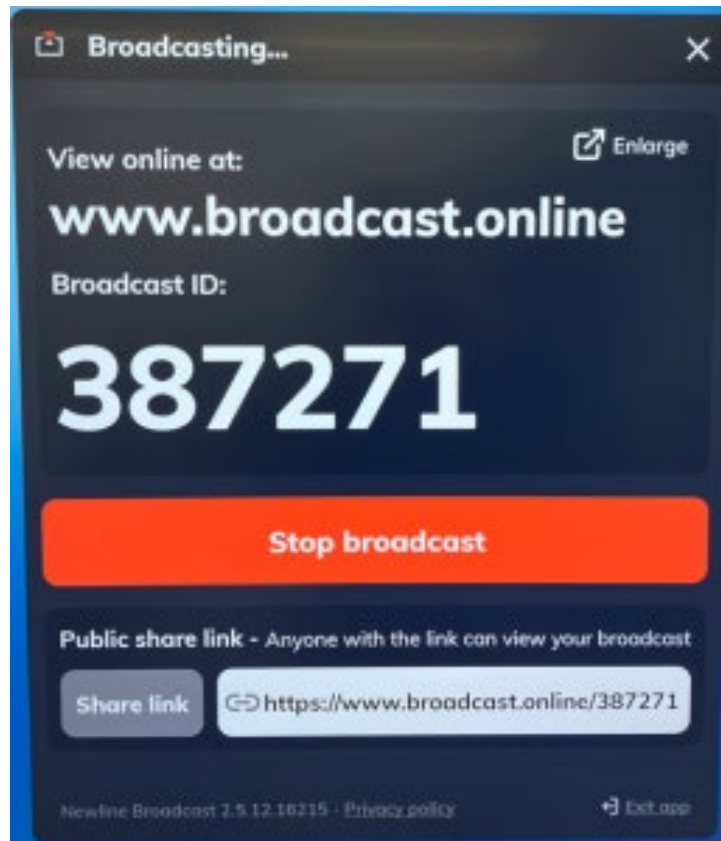

Newline Broadcast 使い方①

- Broadcastが開始されると、下記のような画面が表示されるので、Newline上に表示された画面に従い、下記URLにPCやタブレット・スマートフォンにてアクセスする。

www.broadcast.online

※Sharelinkを押すことでAqua mail などにてリンクの共有も可能となっています。
リンクを送る場合に、別途設定やインストールが必要な場合がございます。