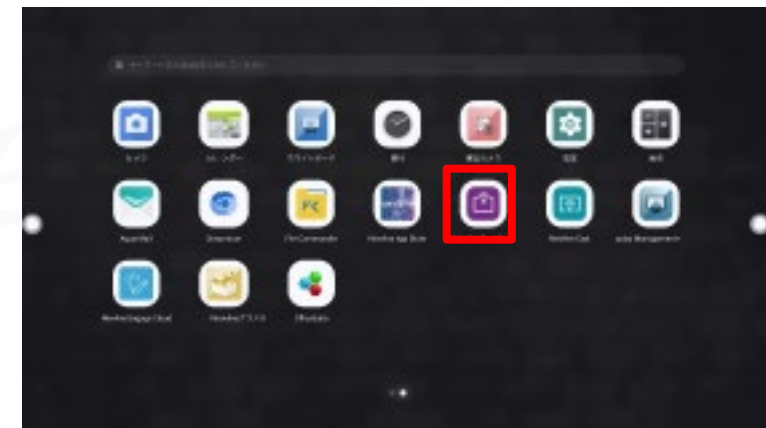

Newline Broadcastクイックガイド

このクイックガイドの画像は参考となり、
実際の画面と異なる場合がございます。

ForceMedia

Broadcastソフトウェアは Newline ディスプレイにプリインストールされるため、
ソフトウェアをインストールする必要はありません。
Broadcast クライアント(PC、タブレット、スマートフォンなど)は、
Web ブラウザーが必要です。

対応ブラウザ

- Google Chrome
- Firefox
- Safari

Newline Broadcastを開く

- Newlineへログインする
※出荷時のパスワード初期値は「123456」となります。

- Newline側で「Newline Broadcast」を起動する。
ログイン後のホーム画面で右にスライドし、ガジェット一覧からNewline Broadcastを選択する

Newline Broadcastの起動

- Newline Broadcastを選択すると、Newline Broadcastが開くので、「Start broadcast」をクリックする。
- ※ 「Enable public link」がオンになっていると、ID不要で参加できるURLの発行される

Newline Broadcast 使い方①

- Broadcastが開始されると、下記のような画面が表示されるので、Newline上に表示された画面に従い、下記URLにPCやタブレット・スマートフォンにてアクセスする。