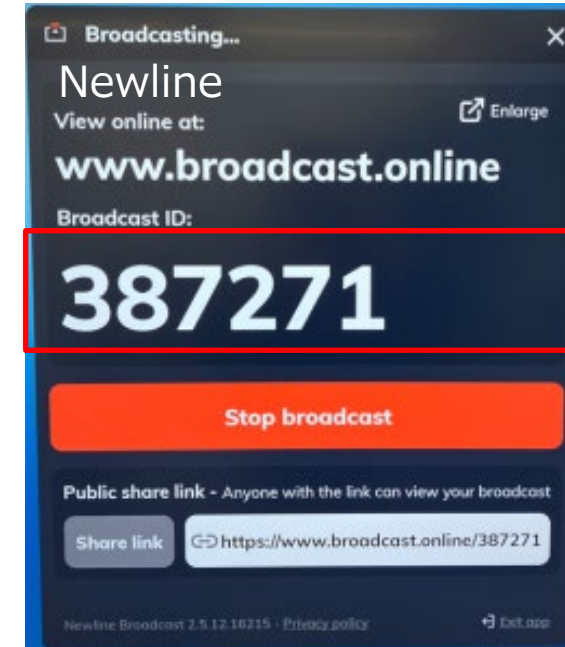

Newline Broadcast 使い方②

- PCやタブレット・スマートフォンでURLにアクセスすると、下記のような画面が表示される。

- コード入力欄にNewline画面上に表示されているBroadcast IDを入力する。
  (例の場合は、387271)