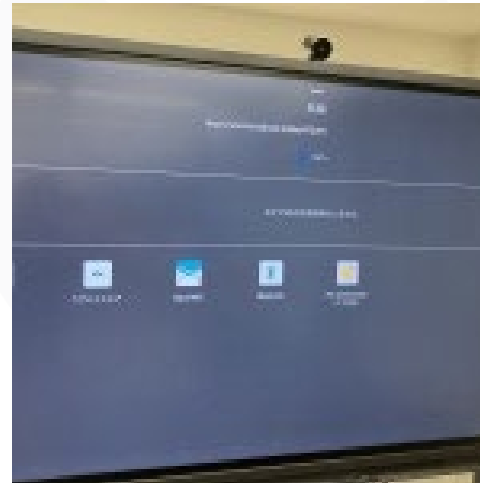

Newline Broadcast 使い方①

- Broadcastが開始されると、下記のような画面が表示されるので、Newline上に表示された画面に従い、下記URLにPCやタブレット・スマートフォンにてアクセスする。

www.broadcast.online

※Sharelinkを押すことでAqua mail などにてリンクの共有も可能となっています。
リンクを送る場合に、別途設定やインストールが必要な場合がございます。