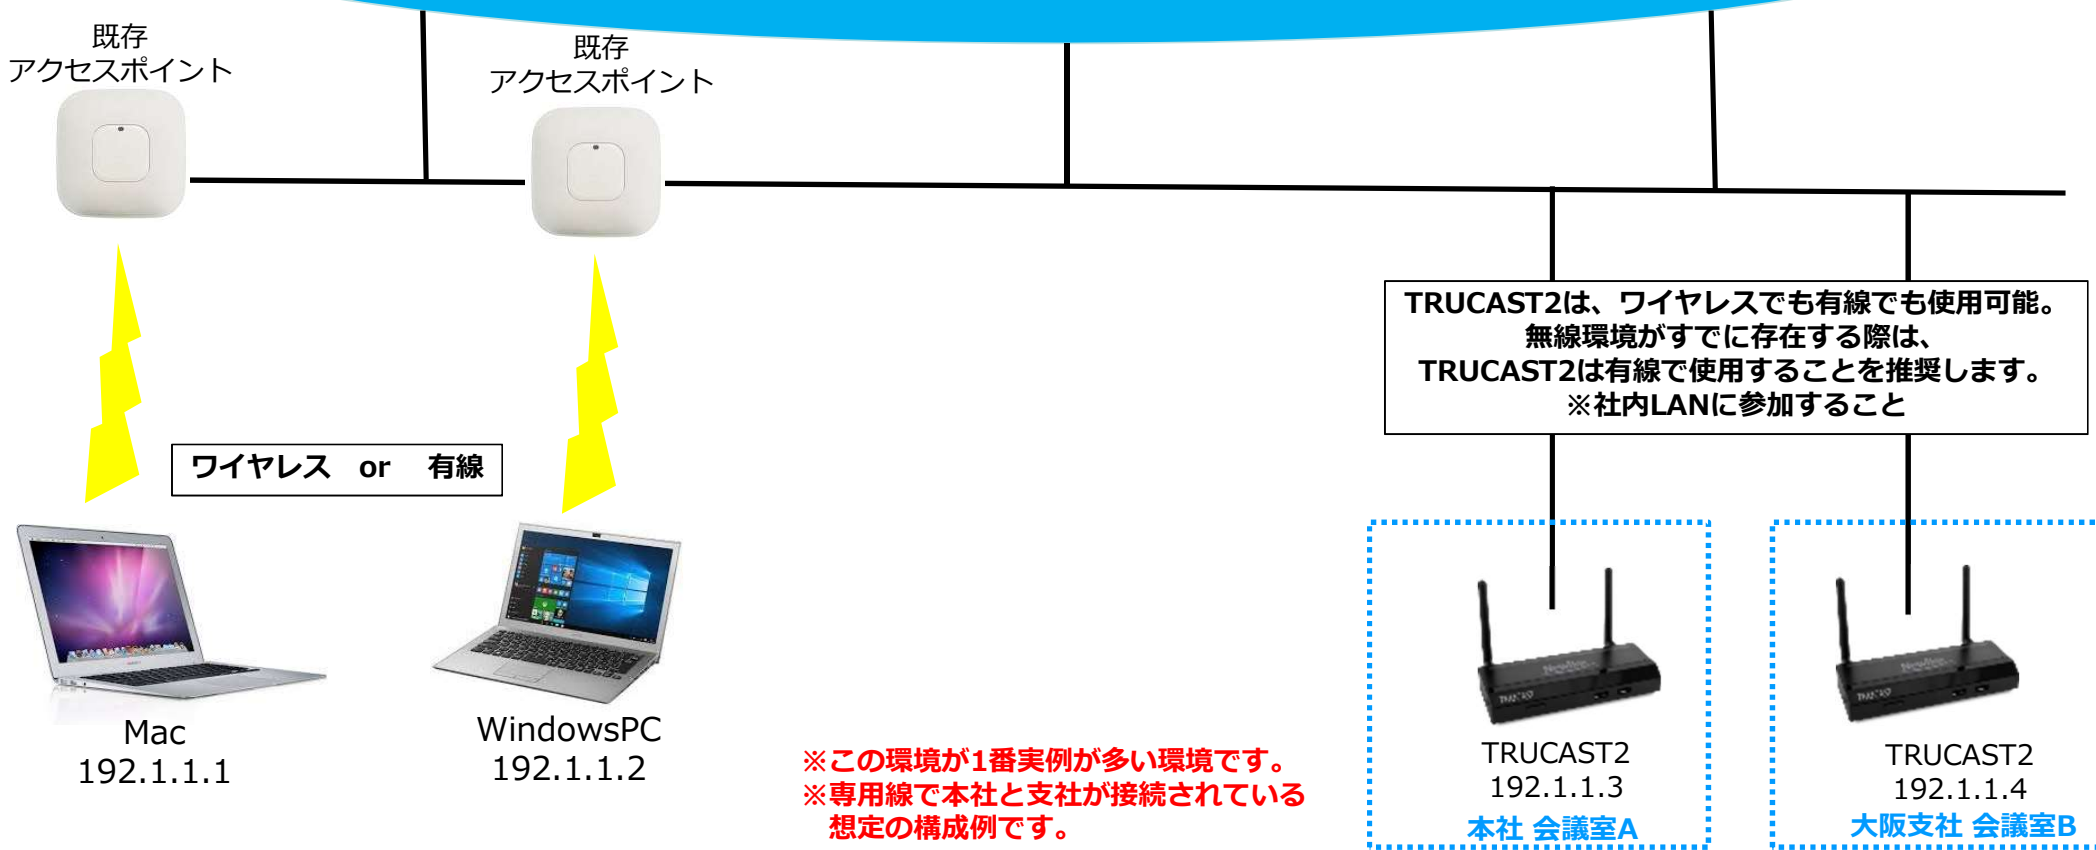

Newline

TRUCAST構成例

ForceMedia

正規販売代理店

株式会社フォースメディア

社内LAN推奨構成

社内LAN環境 (192.1.1.0/24)

マルチプルモード（複数同時投影）