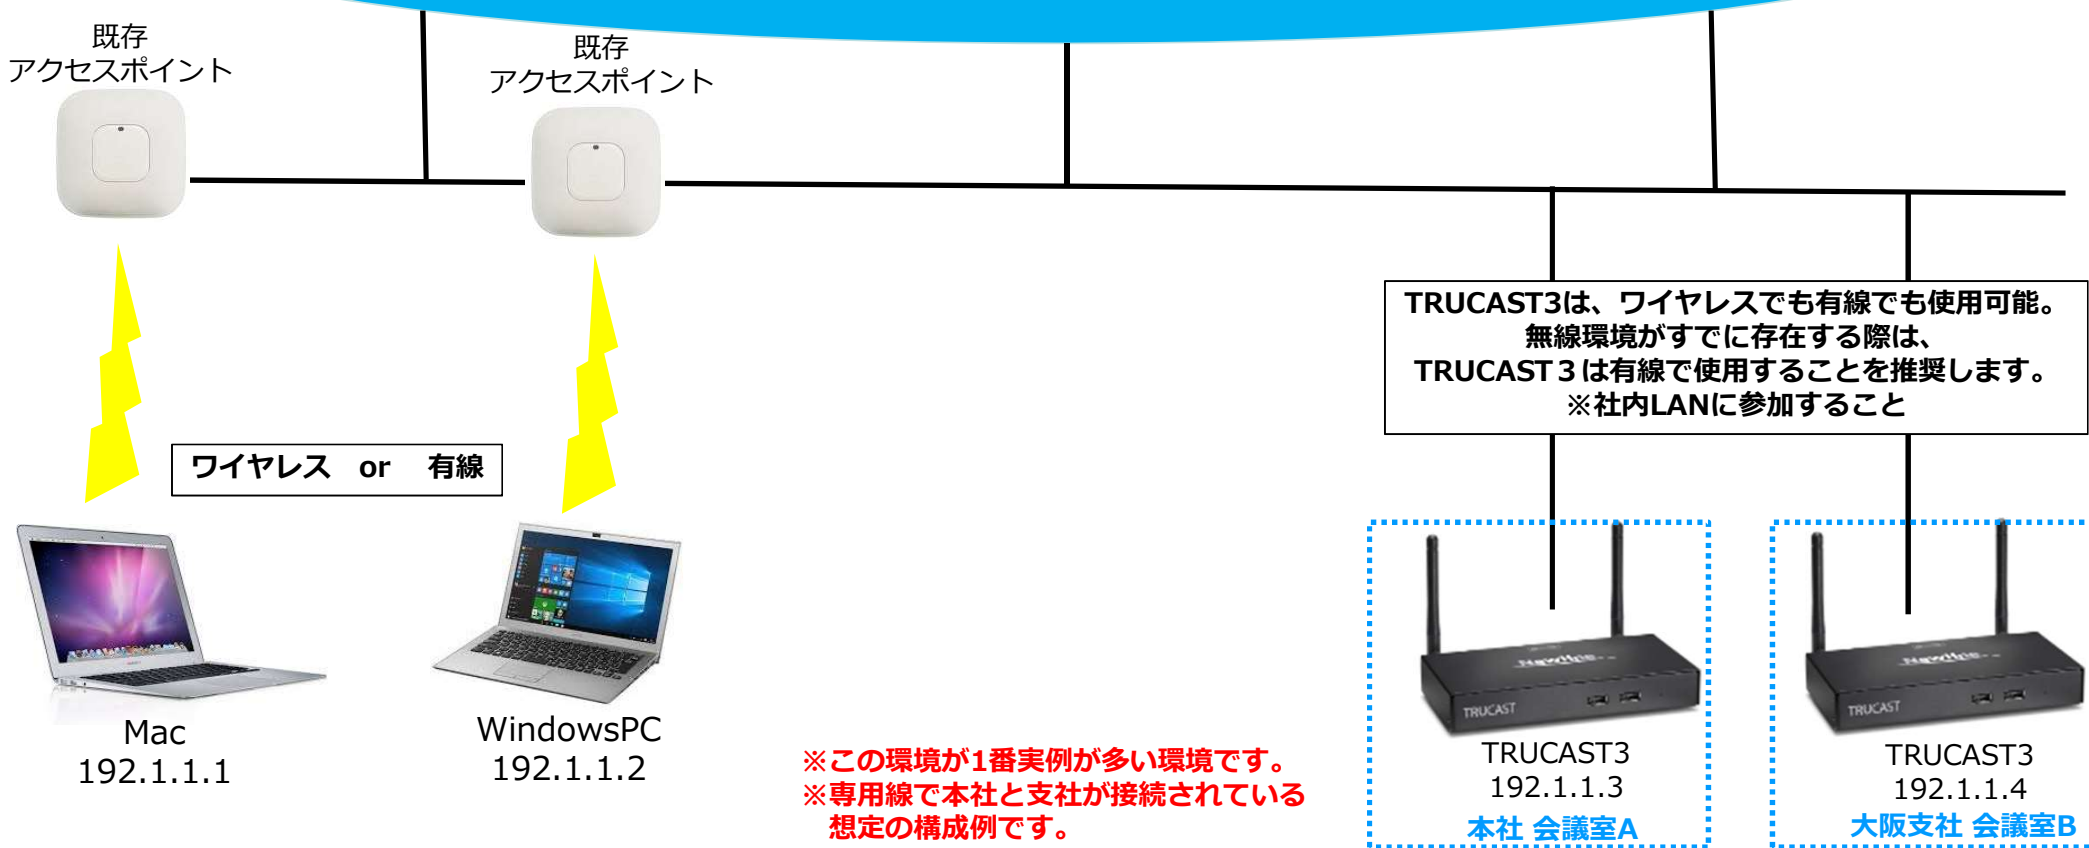

Newline

TRUCAST構成例

ForceMedia

正規販売代理店

株式会社フォースメディア

社内LAN推奨構成

社内LAN環境 (192.1.1.0/24)

社外LAN推奨構成

社内LAN環境 (192.1.1.0/24)

既存
アクセスポイント

既存
アクセスポイント

ワイヤレス or 有線

Mac、WindowsPCなど
192.1.1.1

TRUCAST3を、独立したアクセスポイントとして利用
※アクセスポイントモード
TRUCAST3のDHCP機能により各端末へIPアドレスを付与します。

192.168.100.0/24

192.168.100.0/24

TRUCAST3
192.168.100.10
会議室A

TRUCAST3
192.168.100.11
会議室B

※ポリシー上、社内LANに接続できない場合の構成です。
※TRUCAST3の電波が届く範囲内での利用となります。

マルチプルモード（複数同時投影）