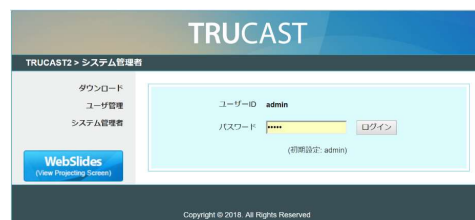

※1年延長で最長5年間保証

※3年、5年保守メニューもあります。

TRUCAST2 特徴まとめ & Web管理画面

- Windows、Mac、Android、iOS端末から画面ミラーリング(あらゆるOSに対応)
- iOS端末は、写真、動画、カメラ、Officeソフト、ブラウザ画面の投影
- 有線/無線LANクライアント 無線LANアクセスポイント
- **遠隔操作可能**
- DHCPサーバー
- ホワイトボード機能による直接書き込み
- **最大64台端末から接続し、同時に4台までの分割表示**
- 管理者モードにより、**投影端末を管理**

ユーザー管理画面

ホーム画面

管理者ログイン画面

設定画面

ユーザ管理ログイン画面

Web GUIによる簡単設定

書画カメラ(TCシリーズ)

Newlineの書画カメラなら
すぐに授業に活かせる使いやすさ