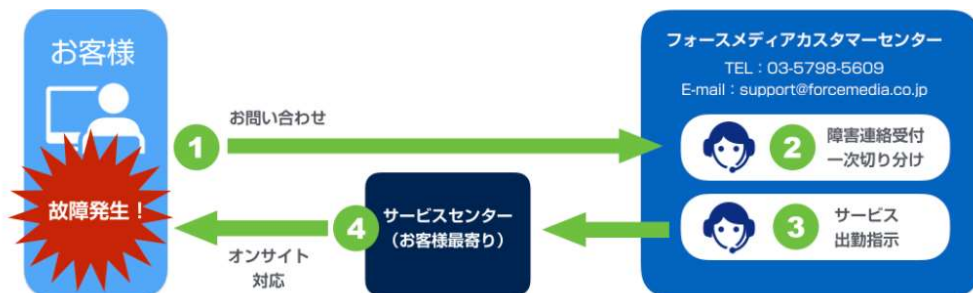

共通特徴 購入後1年オンサイト保証付き

主要サービスセンター72拠点

+

他支部35拠点

||

全国107拠点

※オンサイト保守サービスフローイメージ図

	1年目	2年目	3年目	4年目	5年目
保証期間		毎年オンサイト保守を1年単位で延長申し込みすることも可能です。			
		オンサイト保守 1年延長	オンサイト保守 1年延長	オンサイト保守 1年延長	オンサイト保守 1年延長
		2年オンサイト保守			
		3年オンサイト保守			
		4年オンサイト保守			
			5年オンサイト保守		

※最長5年まで対応可能

TRUCAST2のご紹介

無料評価機貸し出し・資料請求キャンペーン中！

クリック3回で準備OK！ 画面投影もワイヤレス！

1 特徴

プレゼンテーション画面を
ワイヤレス出力
マルチOS/マルチデバイス対応

2 便利

専用ソフトウェアから再生ボタンを
クリックするだけの簡単操作
4台のデバイスから分割画面に
同時出力で資料比較