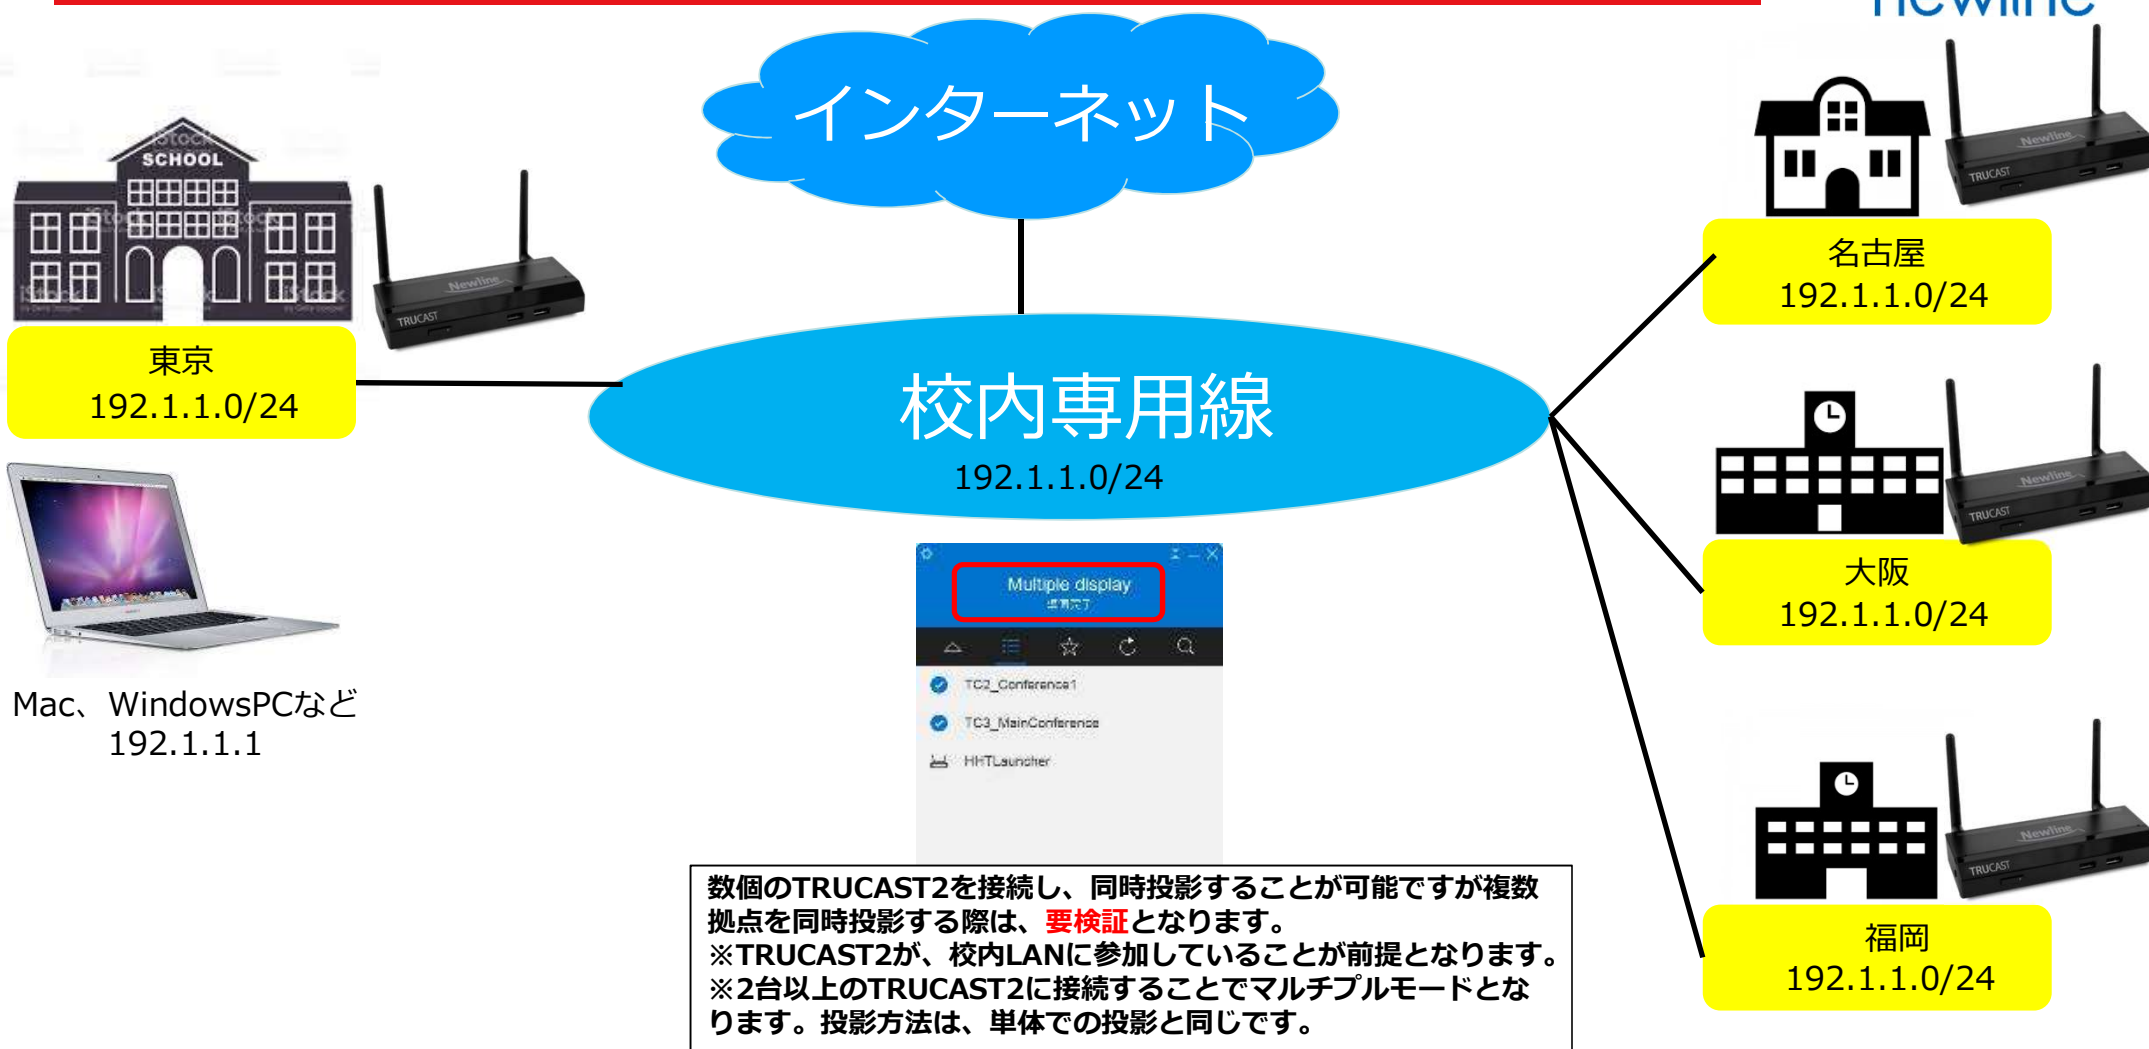

TRUCAST2推奨構成①

社内LAN環境 (192.1.1.0/24)

既存
アクセスポイント

既存
アクセスポイント

ワイヤレス or 有線

Mac
192.1.1.1

WindowsPC
192.1.1.2

TRUCAST2は、ワイヤレスでも有線でも使用可能。
無線環境がすでに存在する際は、
TRUCAST2は有線を使用することを推奨します。
※社内LANに参加すること

TRUCAST2
192.1.1.3

本社会議室A

TRUCAST2
192.1.1.4

大阪支社会議室B

※この環境が1番実例が多い環境です。
※専用線で本社と支社が接続されている
想定構成例です。

TRUCAST2推奨構成②

TRUCAST2の保守・保証

共通特徴 購入後1年のセンドバック保証付き

※1年延長で最長5年間保証

※3年、5年保守メニューもあります。

TRUCAST2 特徴まとめ & Web管理画面

- Windows、Mac、Android、iOS端末から画面ミラーリング(あらゆるOSに対応)
- iOS端末は、写真、動画、カメラ、Officeソフト、ブラウザ画面の投影
- 有線/無線LANクライアント 無線LANアクセスポイント
- **遠隔操作可能**
- DHCPサーバー
- ホワイトボード機能による直接書き込み
- **最大64台端末から接続し、同時に4台までの分割表示**
- 管理者モードにより、**投影端末を管理**