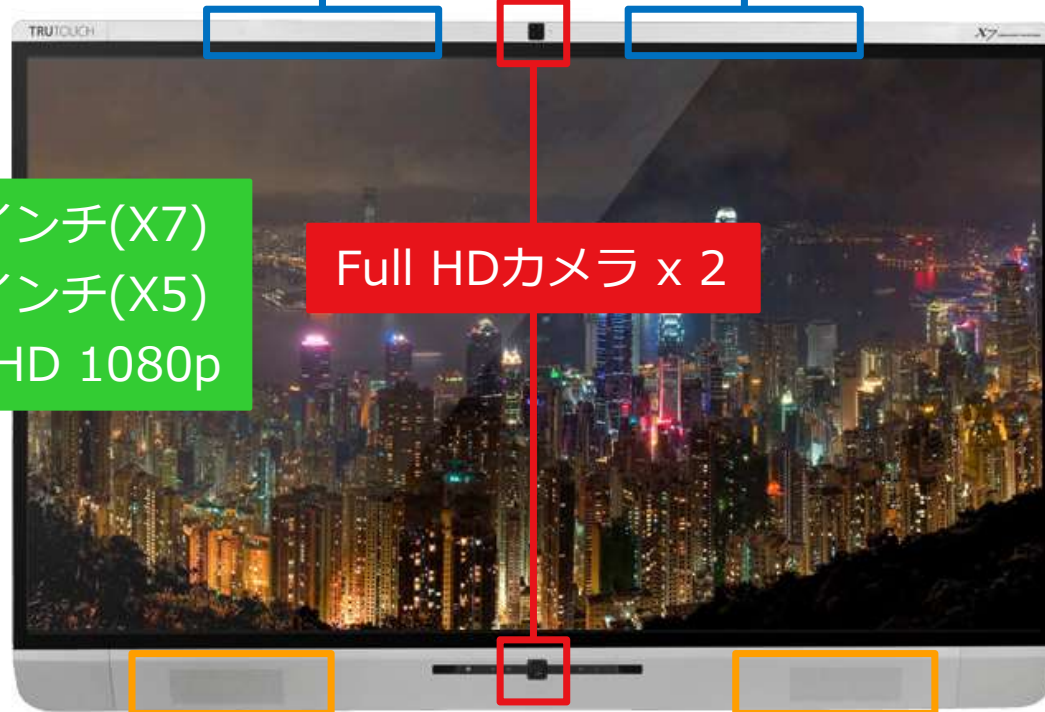

70インチ(X7)
55インチ(X5)
Full HD 1080p

Full HDカメラ x 2

15W x 2 高出力スピーカー (人の声に合わせたチューニング)

マトリックスマイク

4連の高感度マイクアレイを内蔵。ノイズにフィルターをかけ、人の声を優先してキャッチし、相手先に届けます。

Full HDカメラ x 2

会議参加者の位置を上下のカメラ認識、発表者を明確に映します。

静電容量方式タッチパネル※X7のみ