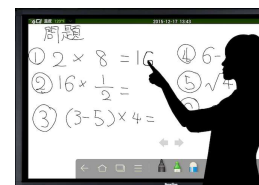

Web会議システム

Newlineインタラクティブタッチスクリーンの特徴

外付けPCのタッチ操作(X7、X5、IB55、IB65、UB65、UB75)
PCをディスプレイケーブル(HDMI/VGA)、USBケーブルで接続

共通特徴

● 電源ONですぐに使える

- 特別な設定やライセンス入力は不要です。
- 電源を入れたらすぐにホワイトボードなどの基本機能が使えます。

● 初めてでも簡単に操作のできるアイコン・表記

- 画面に表示されるアイコンをタッチするだけで簡単に操作できます。
- リモコン、本体ボタンからの操作もできます。

● ワンタッチで起動できる手書き/ホワイトボード機能

ワンタッチでホワイトボードを起動できます。また、ホワイトボードとしてだけではなく、プレゼンテーションファイルやWebサイト、動画など、あらゆる画面上に、手書きコメントを追加することができます。

インタラクティブタッチスクリーンの保守・保証