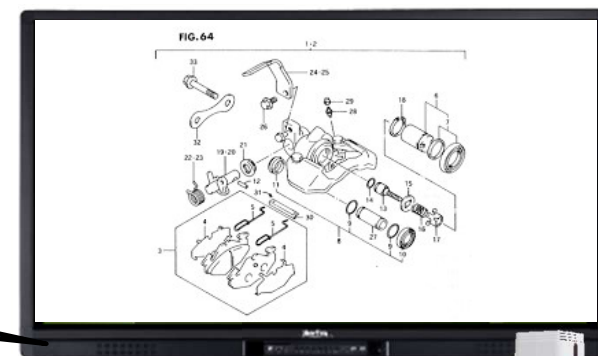

Newline製品でのコラボ活用シーン

インタラクティブタッチスクリーン × TC20P × UCソフト

《オフィス側》

もう少し拡大してください

製品ズームアップします。

ここをズームすれば大きく
変わったのがわかります。

《工場側》

UCソフト (WEB会議システム) 実例一部抜粋