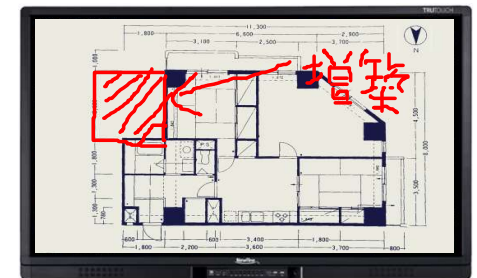

導入実績 (国内)

建築現場

工事の情報の表示や、設計ミーティングとして