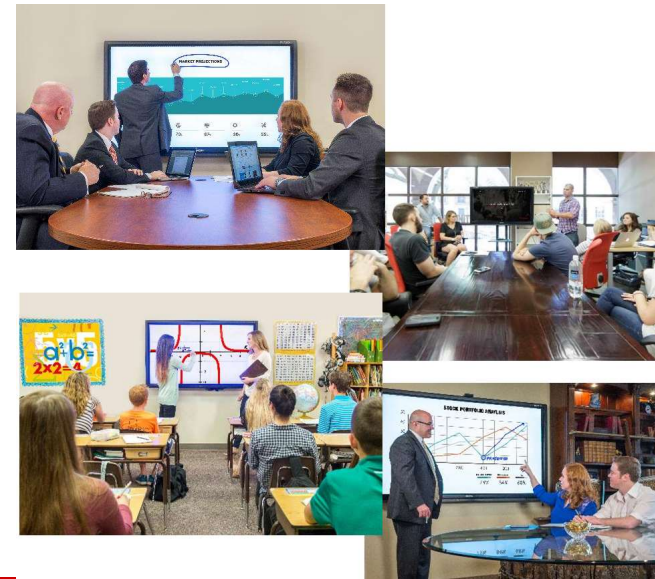

Newline Interactive

- ハイビジョングループ傘下
- 本社：米国テキサス州プレイノ
- 教育機関を中心に金融、医療、製造業などにインタラクティブ製品を製造・販売
- フォースメディアが日本国内正規販売代理店
- アメリカ、ヨーロッパ（スペイン）、アジア（台湾、インド）からグローバルに展開中