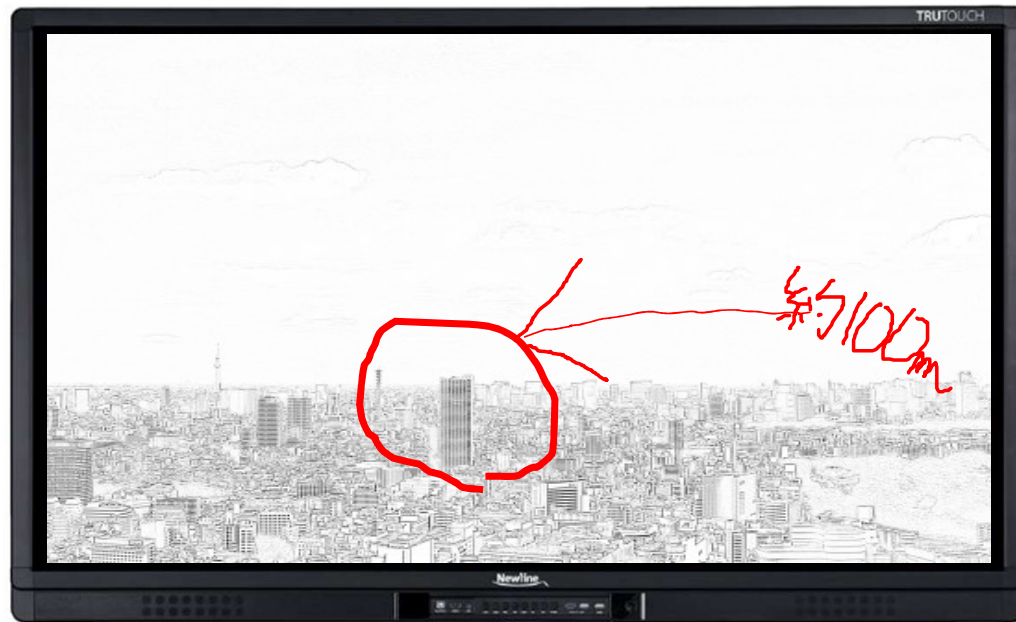

導入実績 (国内)

建築現場

工事の情報の表示や、設計ミーティングとして