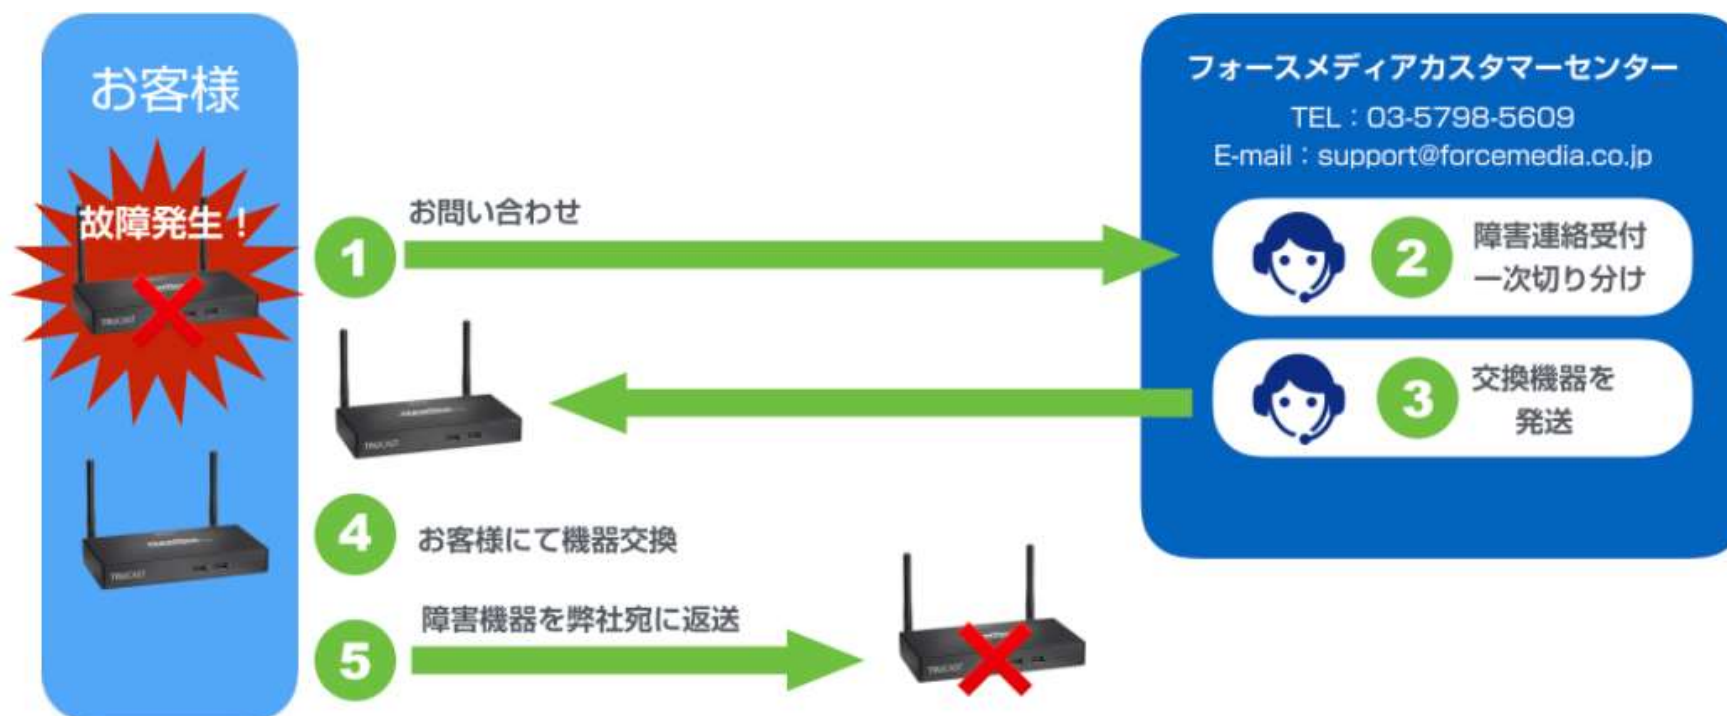

TRUCAST2推奨構成①

社内LAN環境 (192.1.1.0/24)

既存
アクセスポイント

既存
アクセスポイント

ワイヤレス or 有線

Mac
192.1.1.1

WindowsPC
192.1.1.2

TRUCAST2は、ワイヤレスでも有線でも使用可能。
無線環境がすでに存在する際は、
TRUCAST2は有線を使用することを推奨します。
※社内LANに参加すること

TRUCAST2
192.1.1.3

本社会議室A

TRUCAST2
192.1.1.4

大阪支社会議室B

※この環境が1番実例が多い環境です。
※専用線で本社と支社が接続されている
想定構成例です。

TRUCAST2推奨構成②

TRUCAST2の保守・保証

共通特徴 購入後1年のセンドバック保証付き

※1年延長で最長5年間保証

※3年、5年保守メニューもあります。

TRUCAST2 特徴まとめ & Web管理画面

- Windows、Mac、Android、iOS端末から画面ミラーリング(あらゆるOSに対応)
- iOS端末は、写真、動画、カメラ、Officeソフト、ブラウザ画面の投影
- 有線/無線LANクライアント 無線LANアクセスポイント
- **遠隔操作可能**
- DHCPサーバー
- ホワイトボード機能による直接書き込み
- **最大64台端末から接続し、同時に4台までの分割表示**
- 管理者モードにより、**投影端末を管理**