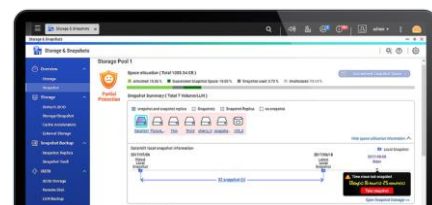

LXCおよびDockerコンテナをサポートし、さまざまなプラットフォームにアプリケーションサービスを迅速に展開します。

File Stationは、NASとクラウド上のファイルを一元化し、簡単にアクセスできるようにします。機密データを保護するために、ファイルを簡単に暗号化することもできます。

TRおよびTLシリーズストレージエンクロージャーを接続して、TS-231P3ストレージ容量を拡張します。

USB 3.2 Gen.1 - 5GbEアダプター (5G/2.5G/1G/100M)

QNAP QSW 10GbEスイッチ

QXG 拡張カード (10G/5G/2.5G)

スナップショットでマルウェアからデータを保護する

スナップショットは NAS システムのステータスとメタデータを完全に記録することで、データを守ります。ファイルを誤って削除・変更した場合でも、ストレージ&スナップショットマネージャーまたは File Station からスナップショットを使用すれば、ファイルを以前記録した状態まですばやく復元できます。QNAP のスナップショットはブロックベースなので、変更されたデータだけを記録します。これはストレージ領域の節約だけでなく、データのバックアップと復元にかかる時間も減らします。TS-231P3 は、各ボリューム/LUN に対して 16 のスナップショットを、合計で最大 32 のスナップショットを保存できます。