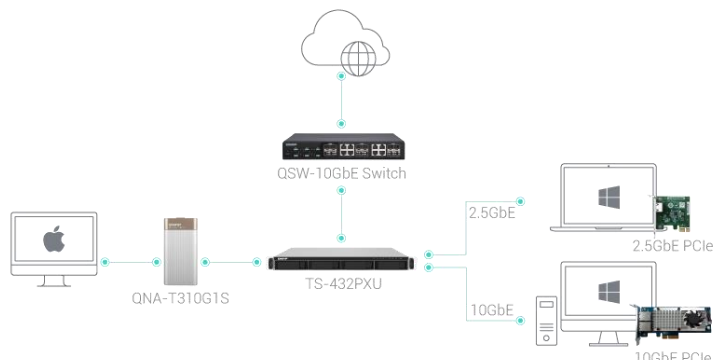

TS-432PXU-RP

中小企業のIT環境向けの10GbE SFP+と2.5GbEポート
および冗長性電源を備えたクアッドコア1.7GHzラックマウントNAS

10GbE SFP+と2.5GbEネットワークポートを備えたTS-432PXU-RPは、高いネットワーク帯域幅を実現し、チームのコラボレーションとファイルアクセスを合理化します。1つのPCIe Gen 2 x2スロットにより、QNAP拡張カードをインストールして、ネットワーク接続性、SSDキャッシュ機能やワイヤレス接続性を追加できます。TS-432PXU-RPは、必要な時にはいつでも即座に回復を実現する一方で、ファイルのバックアップと同期化、安全なスナップショット保護、Google G SuiteとMicrosoft 365エンタープライズアカウントバックアップサービスに対応しています。クラウドゲートウェイのサポートと合わせて、新規にハイブリッドクラウドストレージソリューションを構築することは、これまでにならぬほど容易になりました。

ネットワークをアップグレードして、チーム効率を向上させる

QNAPは、手頃な価格でさまざまな高速ネットワークソリューションを提供します。QSWネットワークスイッチは、高速ネットワークを構築するマネージド/アンマネージド10GbEおよび2.5GbEオプションを提供します。また、QNAPはWindows / Linuxデバイス向けに10GbE / 5GbE / 2.5GbEネットワーク拡張カードとUSB to 5GbEアダプターを提供しており、すべてのワークステーションで高速ネットワークを活用できるようにしています。

2つの10GbE SFP+と2つの2.5GbE RJ45ネットワークポートは、ファイル共有を高速化します。

HBS3 (Hybrid Backup Sync) は、総合的な障害復旧プランのために、その他のNAS、サーバー、クラウドストレージにデータをバックアップ・同期することができます。

Boxafeは、Google G SuiteとMicrosoft 365の電子メール、クラウドドライブ、連絡先、カレンダーをバックアップすることで、更なる保護レイヤーを提供します。