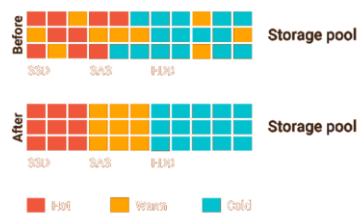

2つの10GbE SFP+と2つの2.5GbE RJ45ネットワークポートは、ファイル共有を高速化します。

HBS3 (Hybrid Backup Sync) は、総合的な障害復旧プランのために、その他のNAS、サーバー、クラウドストレージにデータをバックアップ・同期することができます。

Boxafeは、Google G SuiteとMicrosoft 365の電子メール、クラウドドライブ、連絡先、カレンダーをバックアップすることで、更なる保護レイヤーを提供します。

スナップショットはシステムステータスとデータを完全に記録し、ファイルとデータを通失による削除やマルウェア攻撃から守ります。

SSDでNASのパフォーマンスを向上させる

SSDキャッシュを有効にすることで、NASのパフォーマンスを向上させます。Qtier自動階層化テクノロジーと合わせて、高性能のSSDと大容量のHDD間でパフォーマンスとコストのバランスを取りながら、理想的なストレージ構成を見つけることができます。