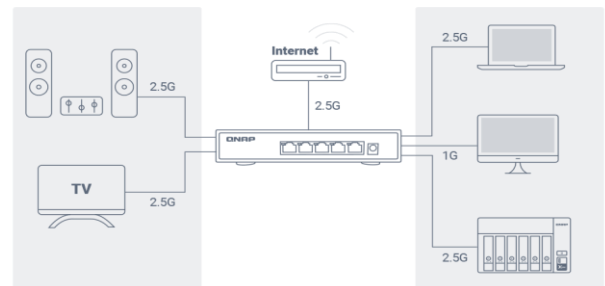

両方の2.5GbEポートは、1GbE/100MbEの速度と下位互換性があります。最大5 Gbpsの転送速度は、ポートトランキングを使用することで達成できます。

10GbEポート、SSDキャッシング、追加のUSB 3.2 Gen 2ポート、ワイヤレスネットワークやファイバーチャンネルなど、PCIeカードを使用して更なる機能性を追加できます。

ビデオプロセッシングまたはVMへのGPUパススルー用に、エントリーレベルのNVIDIAグラフィックカードをサポートします。