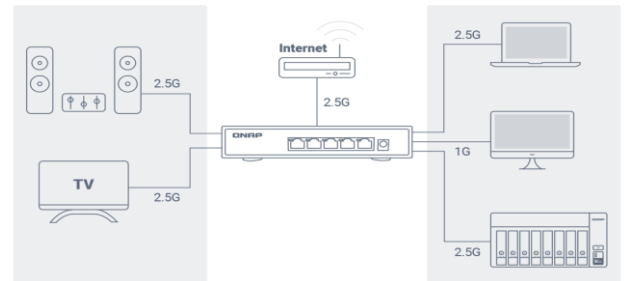

両方の2.5GbEポートは、1GbE/100MbEの速度と下位互換性があります。最大5 Gbpsの転送速度は、ポートトランキングを使用することで達成できます。

10GbEポート、SSDキャッシング、追加のUSB 3.2 Gen 2ポート、ワイヤレスネットワークやファイバーチャンネルなど、PCIeカードを使用して更なる機能性を追加できます。

ビデオプロセッシングまたはVMへのGPUパススルー用に、エントリーレベルのNVIDIAグラフィックスカードをサポートします。