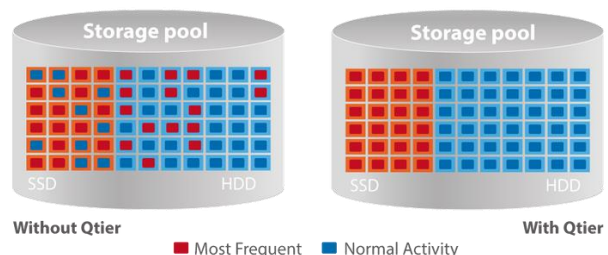

Without Qtier   With Qtier
■ Most Frequent   ■ Normal Activity