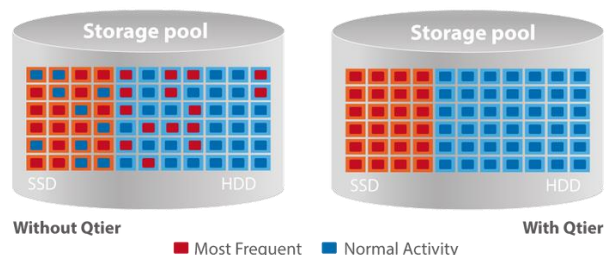

QtierのSSD RAID階層を自由に削除

SSDグループからSSDを柔軟に削除できるようにすることで、ストレージ階層化の効率を強化する必要があるときは、SSDの変更や追加し、SSD RAIDタイプやSSDタイプ（SATA、M.2、QM2）の変更を行うことができます。