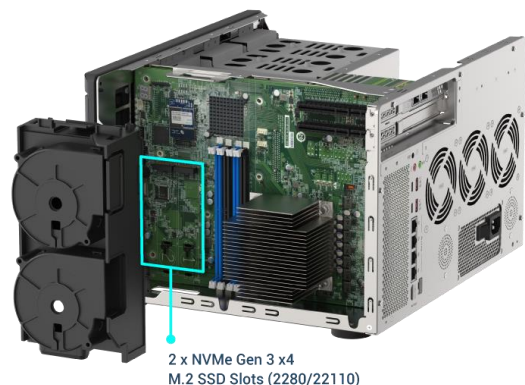

TVS-h1288X

インテルXeon WデスクトップQuTSheroNAS、Thunderbolt 3 10GbE仮想を介した高速メディアコラボレーションに最適

大容量TVS-h1288Xは、強力なIntelXeon Wプロセッサを搭載し、2つのQNAPをインストールできます。QXP-T32PThunderbolt 3 PCIe 拡張カード（オプション）4つのThunderbolt 3 ポートを実現し、Thunderbolt搭載のMac/Windowsユーザーの高速メディアコラボレーションに最適です。組み込みの10GbEおよび2.5GbE接続は、ポートトランキングとフェイルオーバーをサポートし、帯域幅と信頼性が要求されるビジネスアプリケーションをさらに満たします。TVS-h1288Xは、ZFSベースのQuTSheroオペレーティングシステムを実行し、ブロックレベルのインラインデータ重複排除と圧縮、ほぼ無制限のスナップショット、リアルタイムSnapSync、および読み取り/書き込みキャッシュテクノロジーをサポートします。

PCIe Gen.3 x4スロットに2枚のQXP-T32P拡張カードを取り付けることにより、クアドポートThunderbolt 3 接続を実現します。
注：QXP-T32P拡張カードは別売りです

2つの10GBASE-Tと4つの2.5GbE LANポートは、仮想化、集中的なファイルアクセス、大規模なバックアップ/復元タスク、およびメディア転送を高速化します。

PCIeスロットを使用すると、5/10/25/40GbEアダプター、QM2カード、またはグラフィックカードをインストールして、アプリケーションのパフォーマンスを向上させることができます。

Thunderbolt 3接続によるビデオ編集と4Kワークフローの合理化

2枚のQXP-T32P Thunderbolt 3拡張カード（別売）をTVS-h1288XのPCIe Gen.3 x4スロットに取り付けて、クアドポートThunderbolt 3接続を備えたThunderbolt 3 NASに変換できます。最大4台のThunderbolt搭載ワークステーションをTVS-h1288Xに接続して、4Kワークフロー、ファイルストレージ、バックアップ、および共有でチームワークの効率を高めることができます。NASの最高のパフォーマンスと最適なストレージ割り当てを実現するには、SLC / MLC SSD RAID5構成をお勧めします。

SSDキャッシュを設定してM.2NVMeSSDでIOPSを向上させる

TVS-h1288Xには、SSD用の4つの2.5インチSATA 6Gb/sドライブベイと2つのM.2NVMe Gen.3 x4 SSDスロットが付属しており、SSDキャッシュを柔軟に構成して、IOPSパフォーマンスを向上させ、ストレージボリュームのレイテンシーを削減し、2.5GbE/10GbEのパフォーマンス最適化できます。

2 x NVMe Gen 3 x4 M.2 SSD Slots (2280/22110)