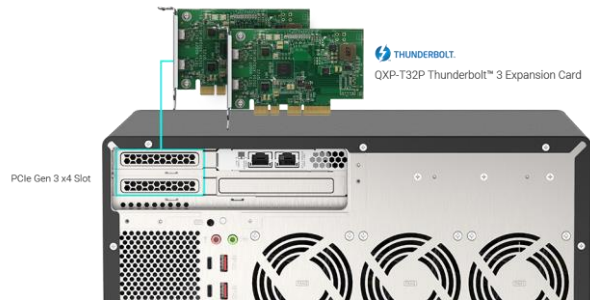

TVS-h1288X

インテルXeon WデスクトップQuTSheroNAS、Thunderbolt 3 10GbE仮想を介した高速メディアコラボレーションに最適

大容量TVS-h1288Xは、強力なIntelXeon Wプロセッサを搭載し、2つのQNAPをインストールできます。QXP-T32PThunderbolt 3 PCIe 拡張カード（オプション）4つのThunderbolt 3 ポートを実現し、Thunderbolt搭載のMac/Windowsユーザーの高速メディアコラボレーションに最適です。組み込みの10GbEおよび2.5GbE接続は、ポートトランキングとフェイルオーバーをサポートし、帯域幅と信頼性が要求されるビジネスアプリケーションをさらに満たします。TVS-h1288Xは、ZFSベースのQuTSheroオペレーティングシステムを実行し、ブロックレベルのインラインデータ重複排除と圧縮、ほぼ無制限のスナップショット、リアルタイムSnapSync、および読み取り/書き込みキャッシュテクノロジーをサポートします。

PCIe Gen.3 x4スロットに2枚のQXP-T32P拡張カードを取り付けることにより、クアドポートThunderbolt 3 接続を実現します。
注：QXP-T32P拡張カードは別売りです

2つの10GBASE-Tと4つの2.5GbE LANポートは、仮想化、集中的なファイルアクセス、大規模なバックアップ/復元タスク、およびメディア転送を高速化します。

PCIeスロットを使用すると、5/10/25/40GbEアダプター、QM2カード、またはグラフィックカードをインストールして、アプリケーションのパフォーマンスを向上させることができます。

4Kメディア再生とリアルタイムトランスコーディング。ビデオをHDMIディスプレイに直接出力します（最大4K @ 30Hz）。

仮想マシンとコンテナ化されたアプリ、集中ストレージ、バックアップ、共有、ディザスタリカバリ、およびストレージ拡張をサポートします。

クラウドストレージゲートウェイは、NASで予約されたキャッシュスペースと連携して、クラウドへの低遅延データアクセスを保证することにより、ハイブリッドクラウドアプリケーションを実現します。

Thunderbolt 3接続によるビデオ編集と4Kワークフローの合理化

2枚のQXP-T32P Thunderbolt 3拡張カード（別売）をTVS-h1288XのPCIe Gen.3 x4スロットに取り付けて、クアドポートThunderbolt 3接続を備えたThunderbolt 3 NASに変換できます。最大4台のThunderbolt搭載ワークステーションをTVS-h1288Xに接続して、4Kワークフロー、ファイルストレージ、バックアップ、および共有でチームワークの効率を高めることができます。NASの最高のパフォーマンスと最適なストレージ割り当てを実現するには、SLC / MLC SSD RAID5構成をお勧めします。